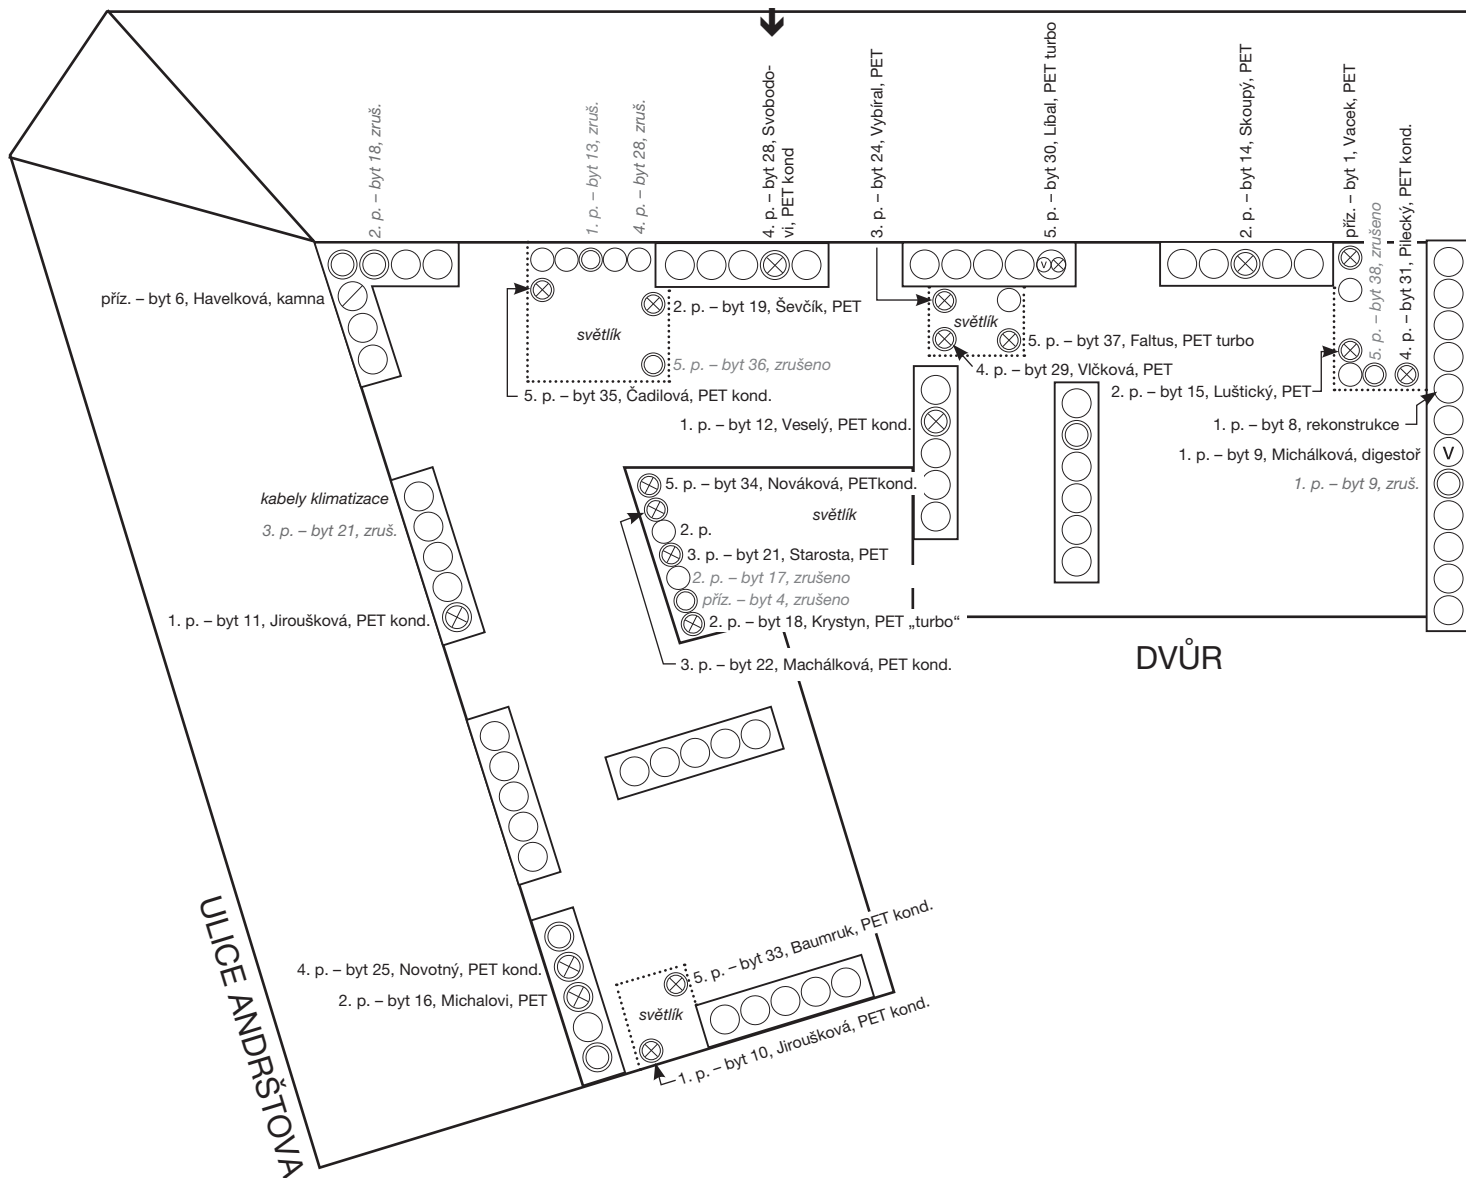

## PASPORTIZACE KOMÍNŮ

NA ROKYTCE 1081/8, 180 00 PRAHA 8-LIBEŇ

Pasportizace má pouze orientační charakter.

Před zapojením nového spotřebiče do komínu je zapotřebí ověřit, že zvolený průduch komínu není užíván jinými obyvateli domu.

HLAVNÍ VSTUP S POPISNÝM ČÍSLEM

ULICE NA ROKYTCE

### LEGENDA – DRUH PALIVA

- plynná paliva s vložkou
- plynná paliva bez vložky
- pevná paliva s vložkou
- pevná paliva bez vložky
- nepoužívaný nebo nezjištěný průduch s vložkou
- nepoužívaný nebo nezjištěný průduch bez vložky
- větrací průduch
- odvětrání kanalizace

### LEGENDA – SPOTŘEBIČ

- PET – plynové etážové topení
- POV – plynový ohřívač vody („karma“)
- PT – plynové topidlo („wafky“)

Podpis a razítko odborné způsobilé osoby: