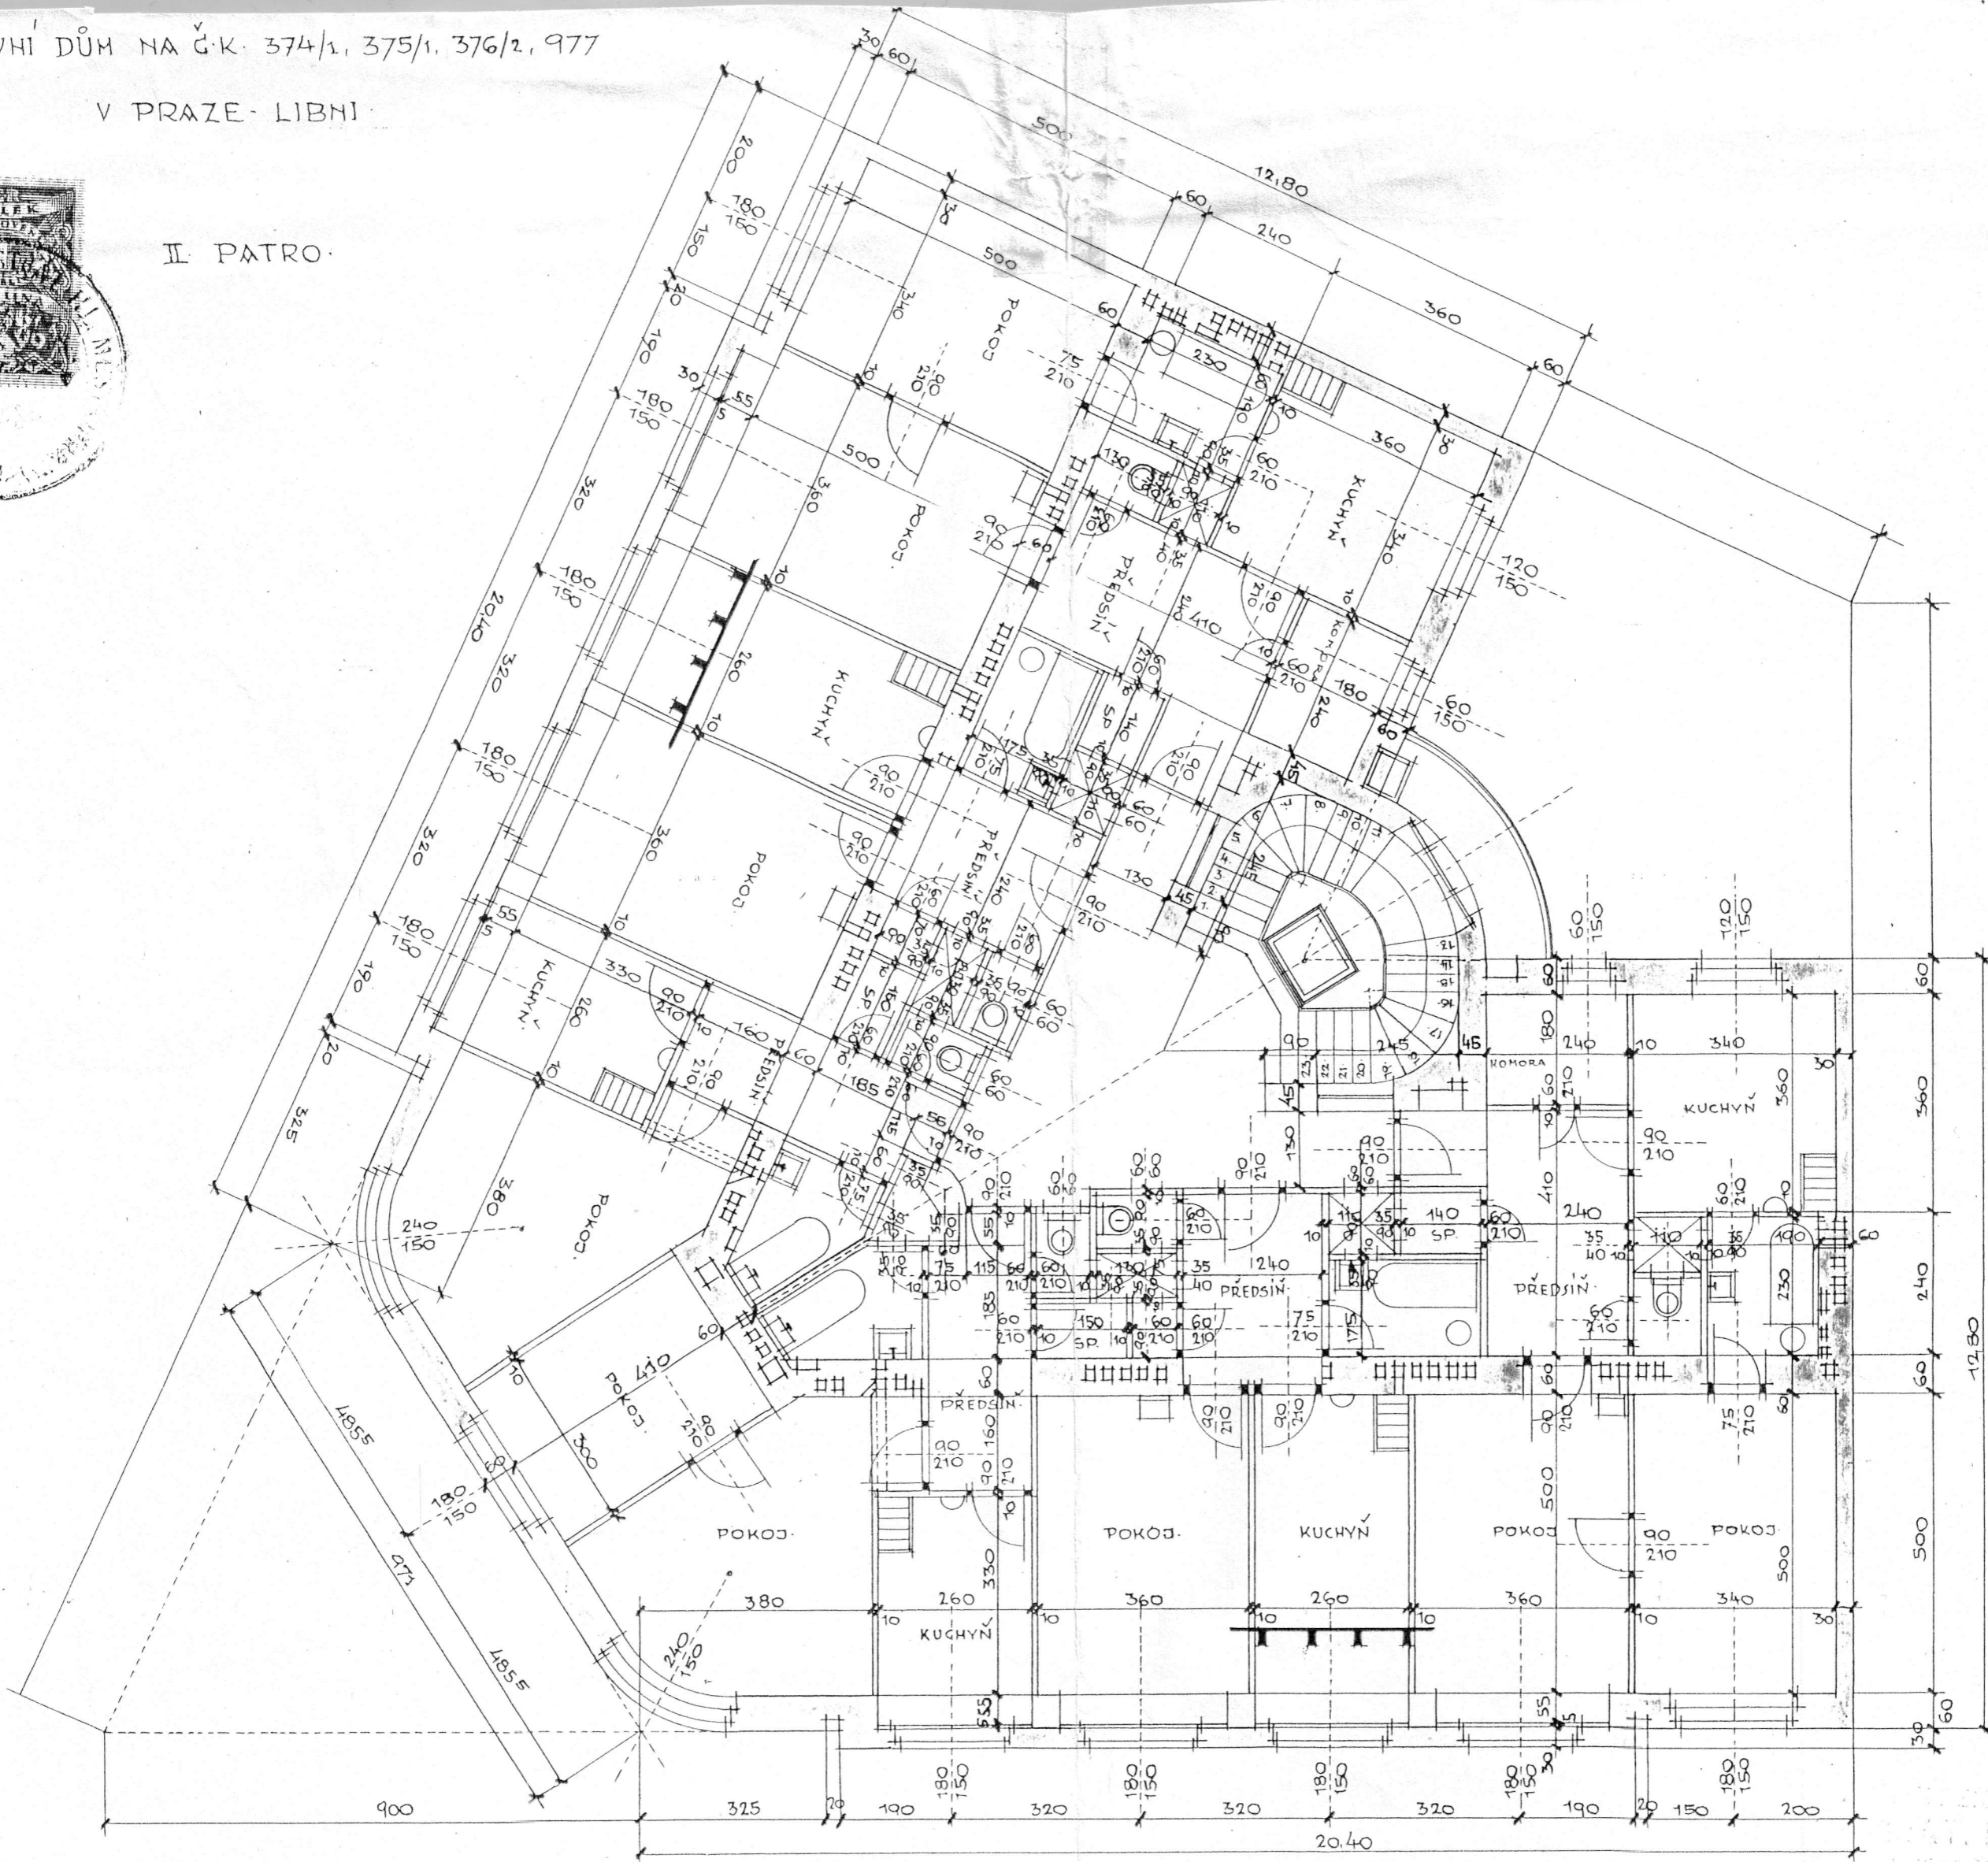

ČINŽOVNÍ DŮM NA Č.K. 374/1, 375/1, 376/2, 977

V PRAZE - LIBNI

5

II. PATRO

PRAHA - KARLÍN V ÚNORU 1934.

*Handwritten signature*